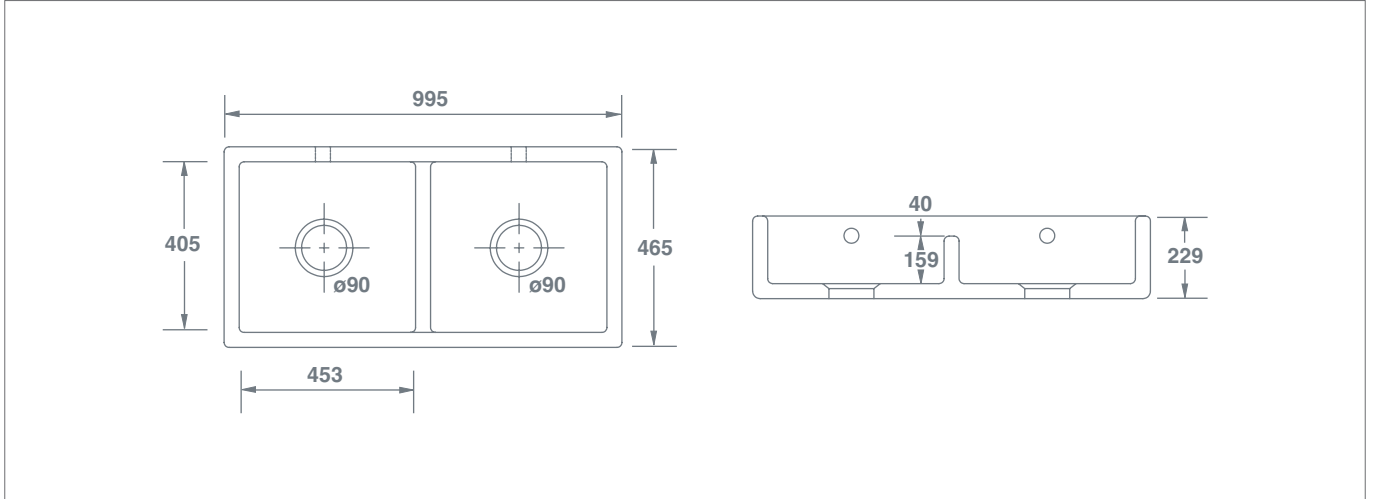

Shaker Double 1000

		Dimensions / Abmessungen / Dimensions Dimensiones / Dimensioni						
	Shaker Double 1000 White Weiß / Blanc / Blanco / Bianco	SCSH101WH	(mm)	995	465	229	90	70
	Shaker Double 1000 Biscuit Biskuit / Biscuit / Beige / Biscotto	SCSH101PN	(mm)	995	465	229	90	70
	Shaker Double 1000 Matt Grey Mattgrau / Gris mat / Gris mate / Grigio opaco	SCSH101MG	(mm)	995	465	229	90	70
	Shaker Double 1000 Matt Black Matt Schwarz / Noir mat / Negro mate / Nero opaco	SCSH101MB	(mm)	995	465	229	90	70