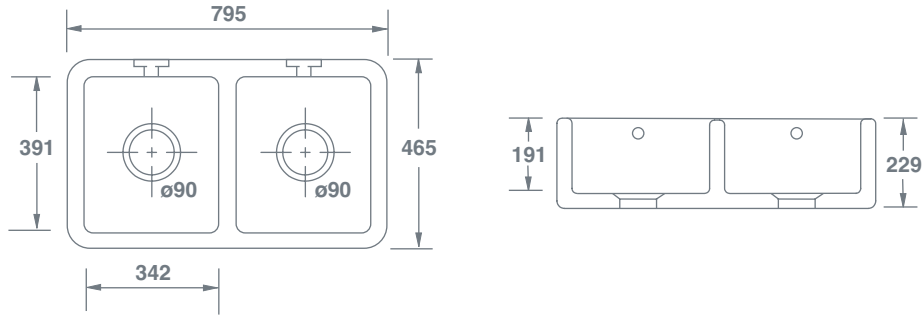

Double Bowl 800

		Dimensions / Abmessungen / Dimensions Dimensiones / Dimensioni					KG	
	Double Bowl 800 White Weiß / Blanc / Blanco / Bianco	SCLD800WH	(mm)	795	465	229	90	35
	Double Bowl 800 Biscuit Biskuit / Biscuit / Beige / Biscotto	SCLD800PN	(mm)	795	465	229	90	35
	Double Bowl 800 Matt Grey Mattgrau / Gris mat / Gris mate / Grigio opaco	SCLD800MG	(mm)	795	465	229	90	35
	Double Bowl 800 Matt Black Matt Schwarz / Noir mat / Negro mate / Nero opaco	SCLD800MB	(mm)	795	465	229	90	35