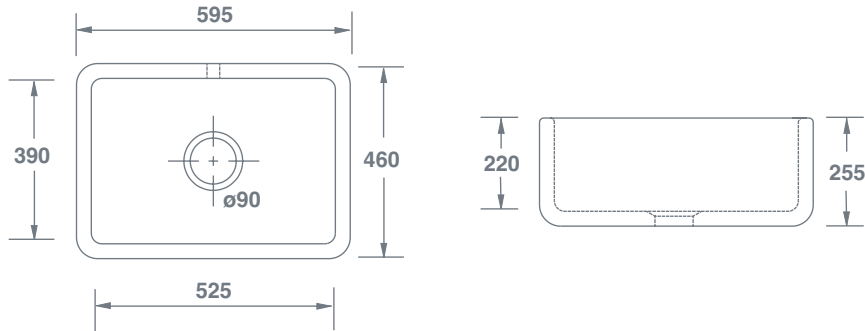

Butler 600

		Dimensions / Abmessungen / Dimensions Dimensiones / Dimensioni					
Butler 600 White Weiß / Blanc / Blanco / Bianco	SCBU600WH	(mm)	595	460	255	90	50
Butler 600 Biscuit Biskuit / Biscuit / Beige / Biscotto	SCBU600PN	(mm)	595	460	255	90	50
Butler 600 Matt Grey Mattgrau / Gris mat / Gris mate / Grigio opaco	SCBU600MG	(mm)	595	460	255	90	50
Butler 600 Matt Black Matt Schwarz / Noir mat / Negro mate / Nero opaco	SCBU600MB	(mm)	595	460	255	90	50