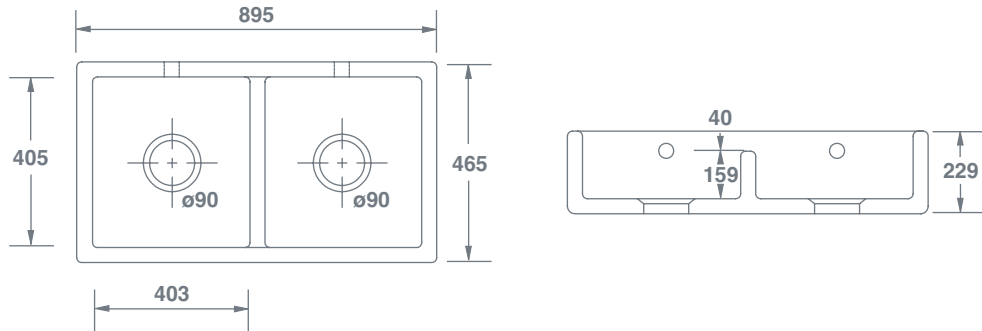

Shaker Double 900

		Dimensions / Abmessungen / Dimensions Dimensiones / Dimensioni						
	Shaker Double 900 White Weiß / Blanc / Blanco / Bianco	SCSH900WH	(mm)	895	465	229	90	63
	Shaker Double 900 Biscuit Biskuit / Biscuit / Beige / Biscotto	SCSH900PN	(mm)	895	465	229	90	63
	Shaker Double 900 Matt Grey Mattgrau / Gris mat / Gris mate / Grigio opaco	SCSH900MG	(mm)	895	465	229	90	63
	Shaker Double 900 Matt Black Matt Schwarz / Noir mat / Negro mate / Nero opaco	SCSH900MB	(mm)	895	465	229	90	63