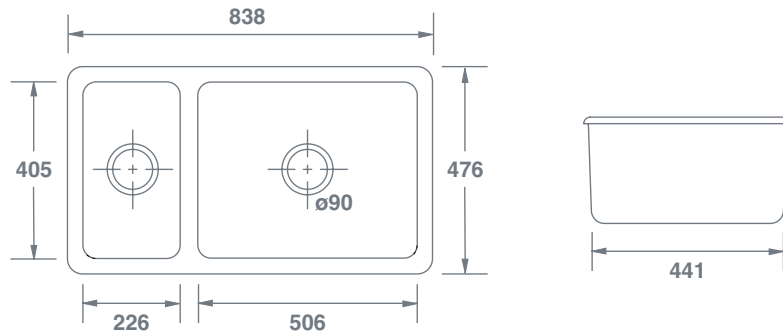

Bradshaw

		Dimensions / Abmessungen / Dimensions Dimensiones / Dimensioni						
	Bradshaw White Weiß / Blanc / Blanco / Bianco	SCBR900WH	(mm)	838	476	244	90	52.5
	Bradshaw Biscuit Biskuit / Biscuit / Beige / Biscotto	SCBR900PN	(mm)	838	476	244	90	52.5
	Bradshaw Matt Grey Mattgrau / Gris mat / Gris mate / Grigio opaco	SCBR900MG	(mm)	838	476	244	90	52.5
	Bradshaw Matt Black Matt Schwarz / Noir mat / Negro mate / Nero opaco	SCBR900MB	(mm)	838	476	244	90	52.5