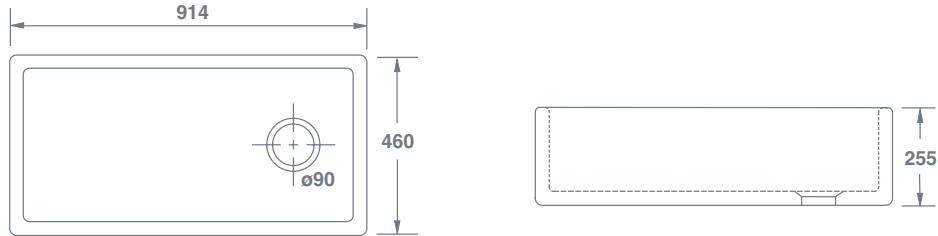

Butler 1000