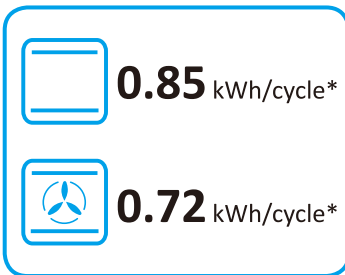

ENERGY

 cable

C2237

65/2014