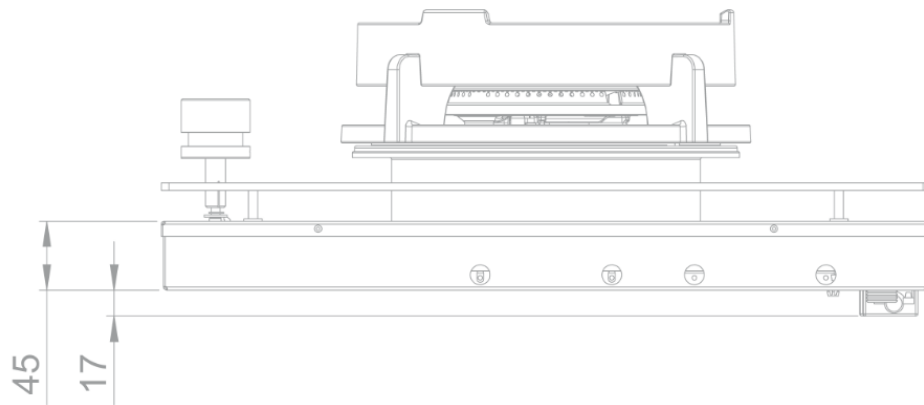

Gas - Novy Azuma Top
1 zone 30 cm
Black

EAN 5414425213399

Cooking Zones

- 1 zone
- Center : 200-5000 W

Functions & features

- Automatic spark ignition
- Flame protection

Design

- Control method Knobs
- Mounting method Surface

Dimensions

- Product dimensions (WxDxH) (mm) 213 x 503 x 89
- Product height incl. support bar (mm) 119

Technical specifications

- Maximum power 5000
- Electrical connection 220-240V 1L+N
- Frequency (Hz) 50
- Net weight (kg) 7,5

Top view / bovenaanzicht

Vue de dessus / Draufsicht

Bottom view / onderaanzicht

Vue de dessous / Unteransicht

Side view / zijaanzicht

Vue latérale / Seitenansicht

*119 incl support bar

Front view / vooraanzicht