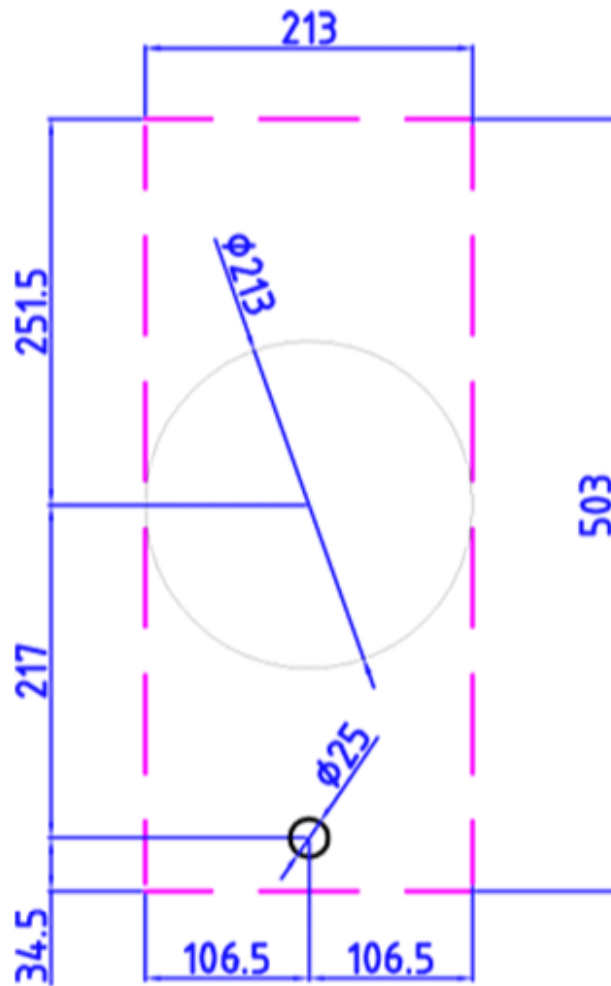

Dimensions

- Product dimensions (WxDxH) (mm) 213 x 503 x 89
- Product height incl. support bar (mm) 119

Technical specifications

- Maximum power 5000
- Electrical connection 220-240V 1L+N
- Frequency (Hz) 50
- Net weight (kg) 7,5

Top view / bovenaanzicht

Vue de dessus / Draufsicht

Bottom view / onderaanzicht

Vue de dessous / Unteransicht

Side view / zijaanzicht

Vue latérale / Seitenansicht

*119 incl support bar

Front view / vooraanzicht

Vue de face / Vorderansicht

P[\hat{A} / *] []

Ô[] / Lochbild