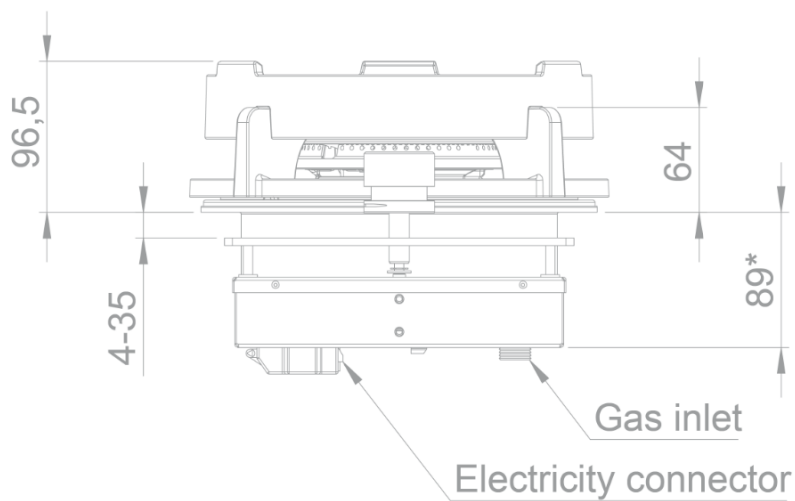

Dimensions

- Product dimensions (WxDxH) (mm) 213 x 503 x 89
- Product height incl. support bar (mm) 119

Technical specifications

- Maximum power 5000
- Electrical connection 220-240V 1L+N
- Frequency (Hz) 50
- Net weight (kg) 7,5

Top view / bovenaanzicht

Vue de dessus / Draufsicht

Bottom view / onderaanzicht

Vue de dessous / Unteransicht

Side view / zijaanzicht

Vue latérale / Seitenansicht

*119 incl support bar

Front view / vooraanzicht