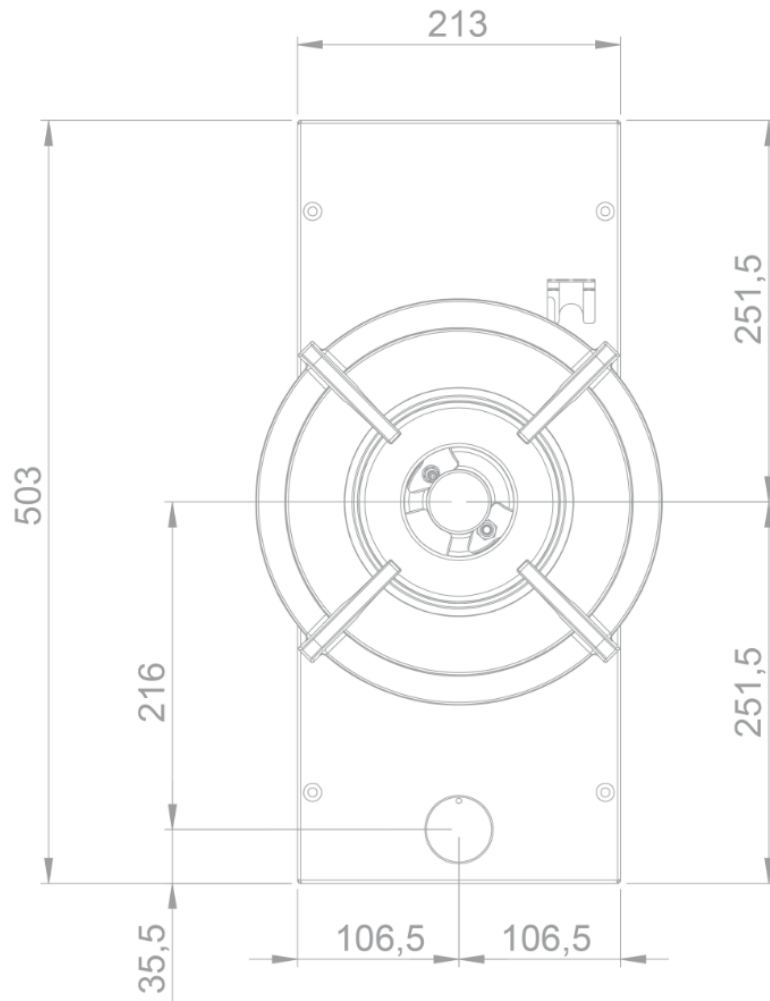

Gas - Novy Azuma Top
1 zone 30 cm
Black

EAN 5414425213399

Cooking Zones

- 1 zone
- Center : 200-5000 W

Functions & features

- Automatic spark ignition
- Flame protection

Design

- Control method Knobs
- Mounting method Surface

Dimensions

- Product dimensions (WxDxH) (mm) 213 x 503 x 89
- Product height incl. support bar (mm) 119

Technical specifications

- Maximum power 5000
- Electrical connection 220-240V 1L+N
- Frequency (Hz) 50
- Net weight (kg) 7,5

Top view / bovenaanzicht

Vue de dessus / Draufsicht

Bottom view / onderaanzicht

Vue de dessous / Unteransicht

Side view / zijaanzicht

Vue latérale / Seitenansicht

*119 incl support bar

Front view / vooraanzicht