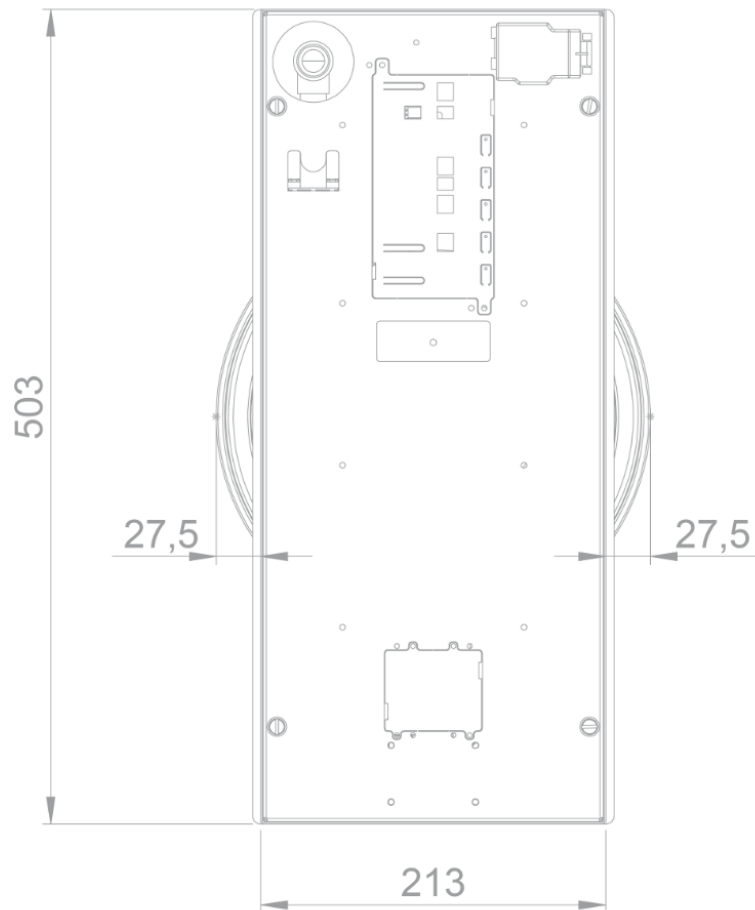

Dimensions

- Product dimensions (WxDxH) (mm) 213 x 503 x 89
- Product height incl. support bar (mm) 119

Technical specifications

- Maximum power 5000
- Electrical connection 220-240V 1L+N
- Frequency (Hz) 50
- Net weight (kg) 7,5

Top view / bovenaanzicht

Vue de dessus / Draufsicht

Bottom view / onderaanzicht

Vue de dessous / Unteransicht

Side view / zijaanzicht

Vue latérale / Seitenansicht

*119 incl support bar

Front view / vooraanzicht