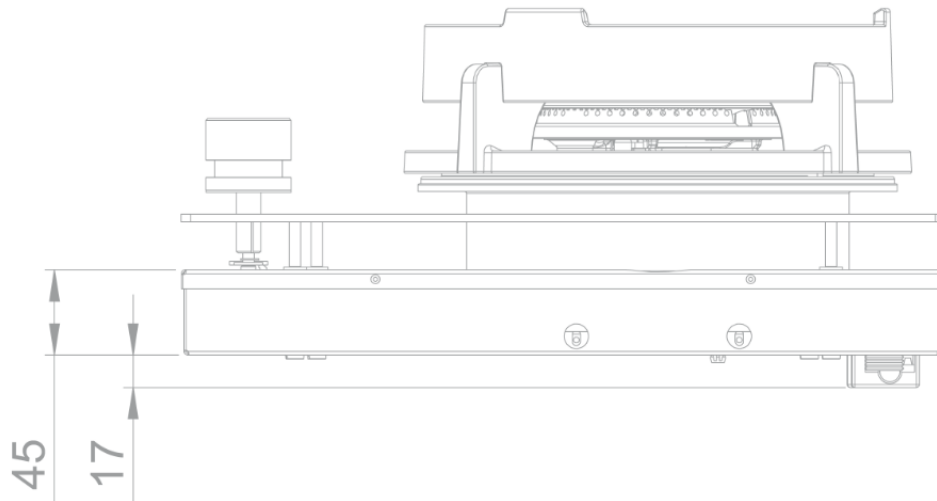

Design

- Control method Knobs
- Mounting method Surface

Dimensions

- Product dimensions (WxDxH) (mm) 1157 x 403 x 89
- Product height incl. support bar (mm) 119

Technical specifications

- Frequency (Hz) 50
- Net weight (kg) 25,0

56012|01

Top view / bovenaanzicht

Vue de dessus / Draufsicht

Bottom view / onderaanzicht

Vue de dessous / Unteransicht

56012|01

Side view / zijaanzicht

Vue latérale / Seitenansicht