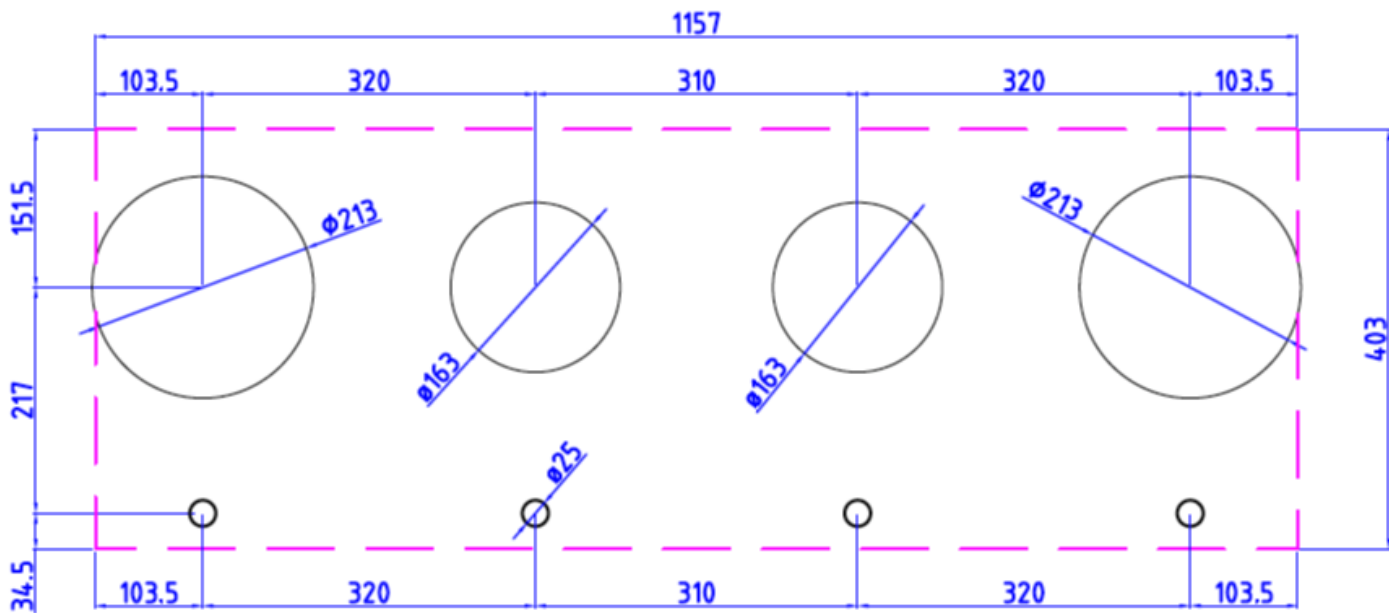

Design

- Control method Knobs
- Mounting method Surface

Dimensions

- Product dimensions (WxDxH) (mm) 1157 x 403 x 89
- Product height incl. support bar (mm) 119

Technical specifications

- Frequency (Hz) 50
- Net weight (kg) 25,0

56012|01

Top view / bovenaanzicht

Vue de dessus / Draufsicht

Bottom view / onderaanzicht

Vue de dessous / Unteransicht

56012|01

Side view / zijaanzicht

Vue latérale / Seitenansicht

Front view / vooraanzicht

Vue de face / Vorderansicht

P[$\{ \} / * \}] [[]$

Ô[$\{ \} \{ \} \{ \} / \bullet$] / Lochbild