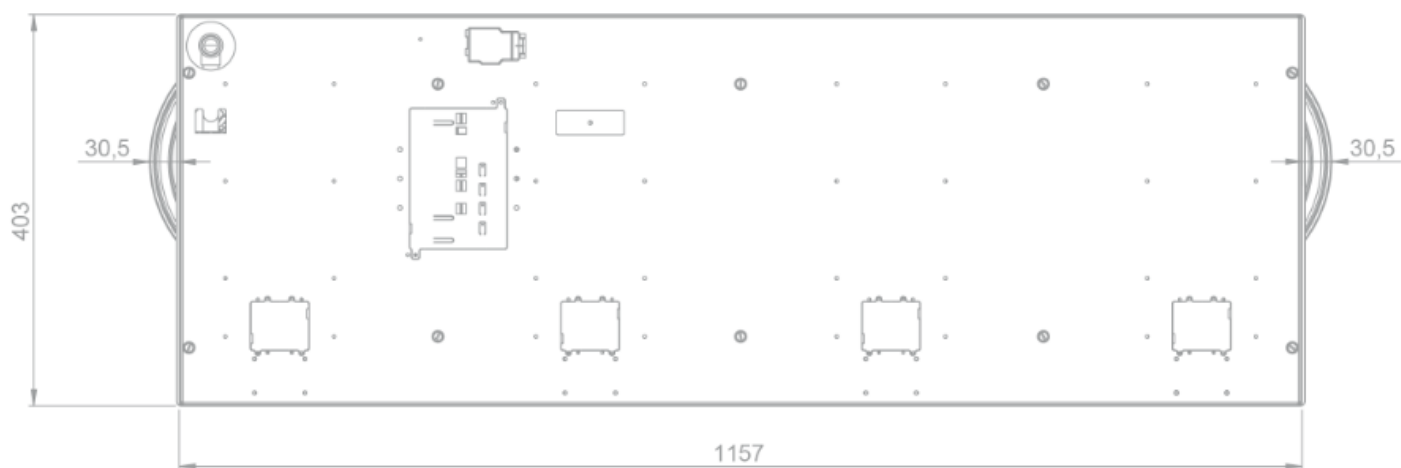

Design

- Control method Knobs
- Mounting method Surface

Dimensions

- Product dimensions (WxDxH) (mm) 1157 x 403 x 89
- Product height incl. support bar (mm) 119

Technical specifications

- Frequency (Hz) 50
- Net weight (kg) 25,0

56012|01

Top view / bovenaanzicht

Vue de dessus / Draufsicht

Bottom view / onderaanzicht

Vue de dessous / Unteransicht

56012|01

Side view / zijaanzicht

Vue latérale / Seitenansicht