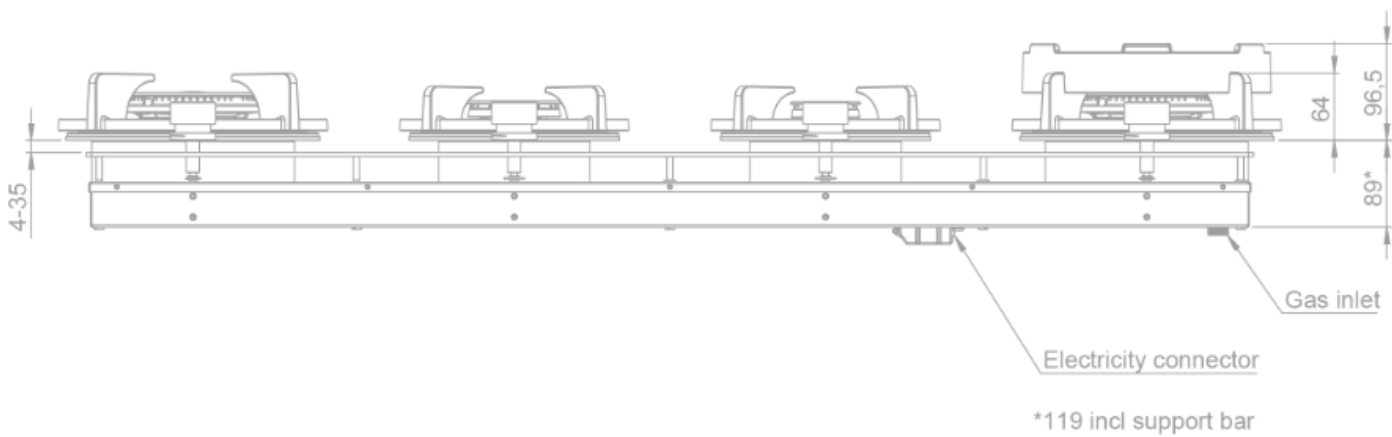

Design

- Control method Knobs
- Mounting method Surface

Dimensions

- Product dimensions (WxDxH) (mm) 1157 x 403 x 89
- Product height incl. support bar (mm) 119

Technical specifications

- Frequency (Hz) 50
- Net weight (kg) 25,0

56012|01

Top view / bovenaanzicht

Vue de dessus / Draufsicht

Bottom view / onderaanzicht

Vue de dessous / Unteransicht

56012|01

Side view / zijaanzicht

Vue latérale / Seitenansicht