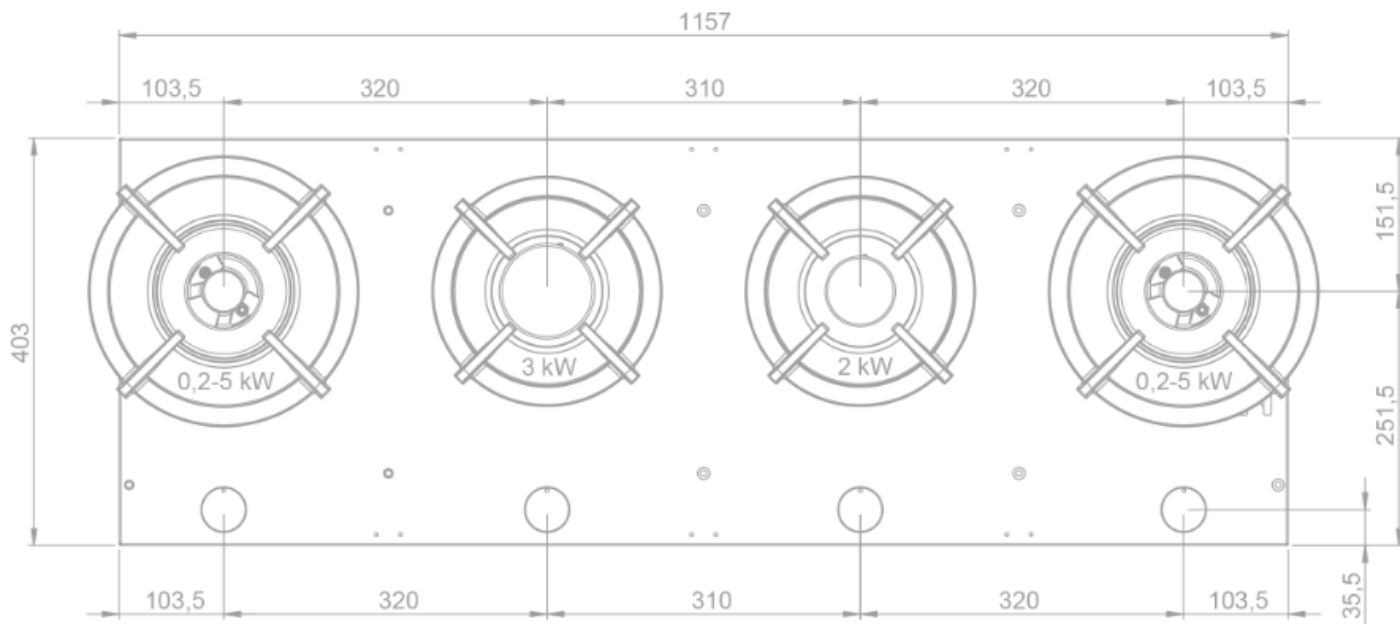

Gas - Novy Danau Top
4 zones 120 cm
Black

EAN 5414425213436

Cooking Zones

- 4 zones
- Left : 200-5000 W
- Center left : 3000 W
- Center right : 2000 W
- Right : 200-5000 W

Functions & features

- Automatic spark ignition
- Flame protection

Design

- Control method Knobs
- Mounting method Surface

Dimensions

- Product dimensions (WxDxH) (mm) 1157 x 403 x 89
- Product height incl. support bar (mm) 119

Technical specifications

- Frequency (Hz) 50
- Net weight (kg) 25,0

56012|01

Top view / bovenaanzicht

Vue de dessus / Draufsicht

Bottom view / onderaanzicht

Vue de dessous / Unteransicht

56012|01

Side view / zijaanzicht

Vue latérale / Seitenansicht