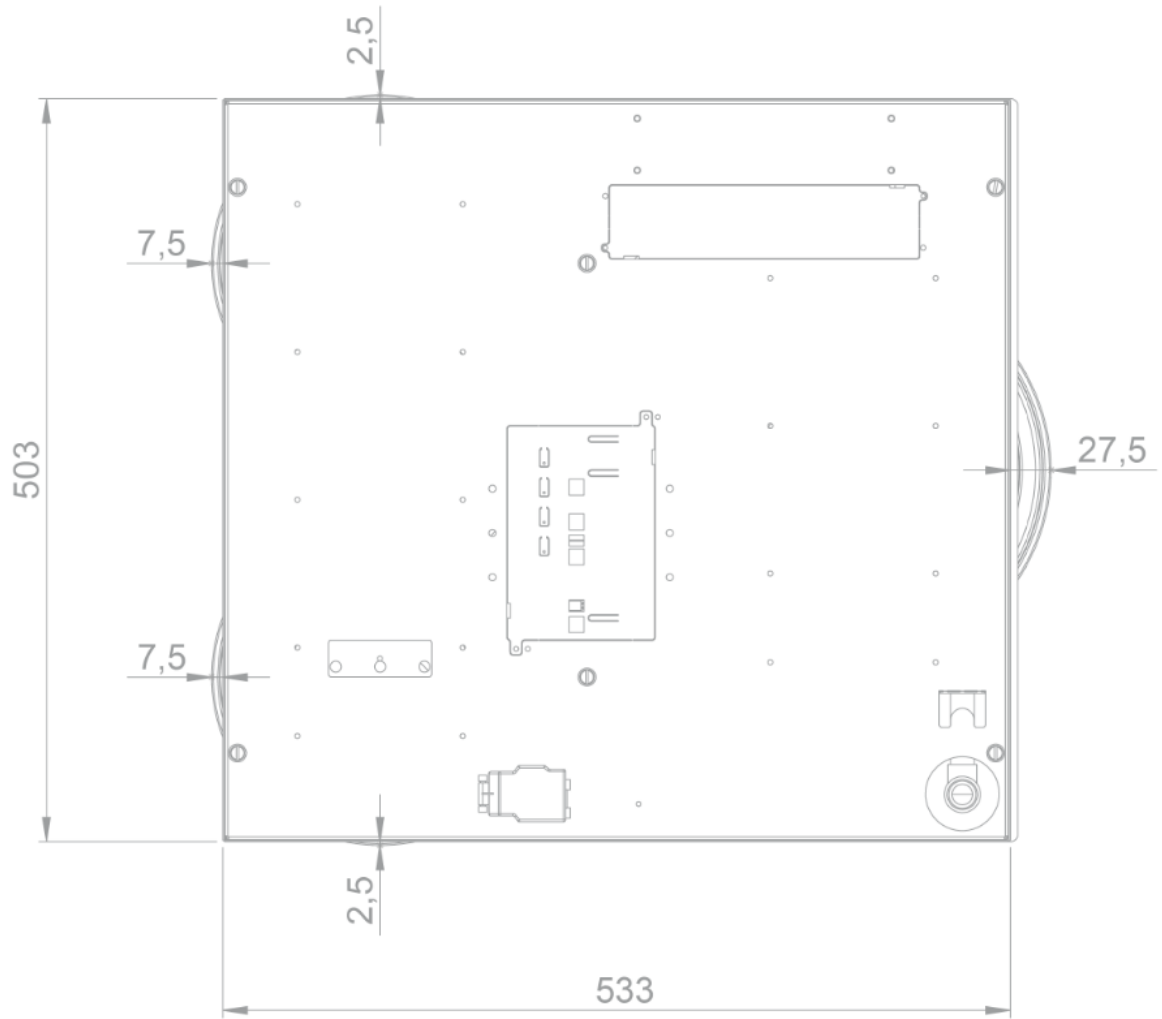

Design

- Control method Knobs
- Mounting method Surface

Dimensions

- Product dimensions (WxDxH) (mm) 533 x 503 x 89
- Product height incl. support bar (mm) 119

Technical specifications

- Maximum power 9800
- Electrical connection 220-240V 1L+N
- Frequency (Hz) 50
- Net weight (kg) 20,0

56006|01

Top view / bovenaanzicht

Vue de dessus / Draufsicht

Bottom view / onderaanzicht

Vue de dessous / Unteransicht

56006|01

Side view / zijaanzicht

Vue latérale / Seitenansicht