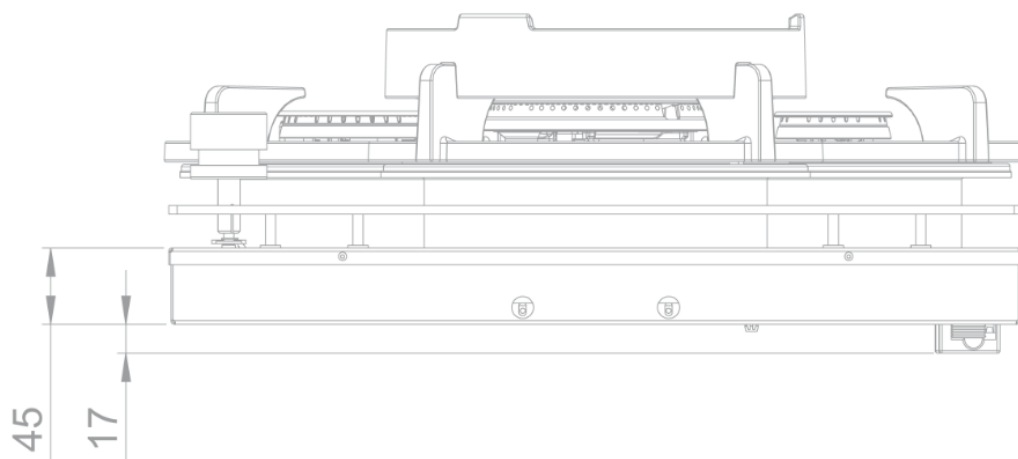

Design

- Control method Knobs
- Mounting method Surface

Dimensions

- Product dimensions (WxDxH) (mm) 533 x 503 x 89
- Product height incl. support bar (mm) 119

Technical specifications

- Maximum power 9800
- Electrical connection 220-240V 1L+N
- Frequency (Hz) 50
- Net weight (kg) 20,0

56006|01

Top view / bovenaanzicht

Vue de dessus / Draufsicht

Bottom view / onderaanzicht

Vue de dessous / Unteransicht

56006|01

Side view / zijaanzicht

Vue latérale / Seitenansicht

Front view / vooraanzicht

Vue de face / Vorderansicht

*119 incl support bar

P[|^Á æc! } / * æ^ }] æ[[] }

Ô[] - ã ~ !æã } Ás^Á[~ • / Lochbild