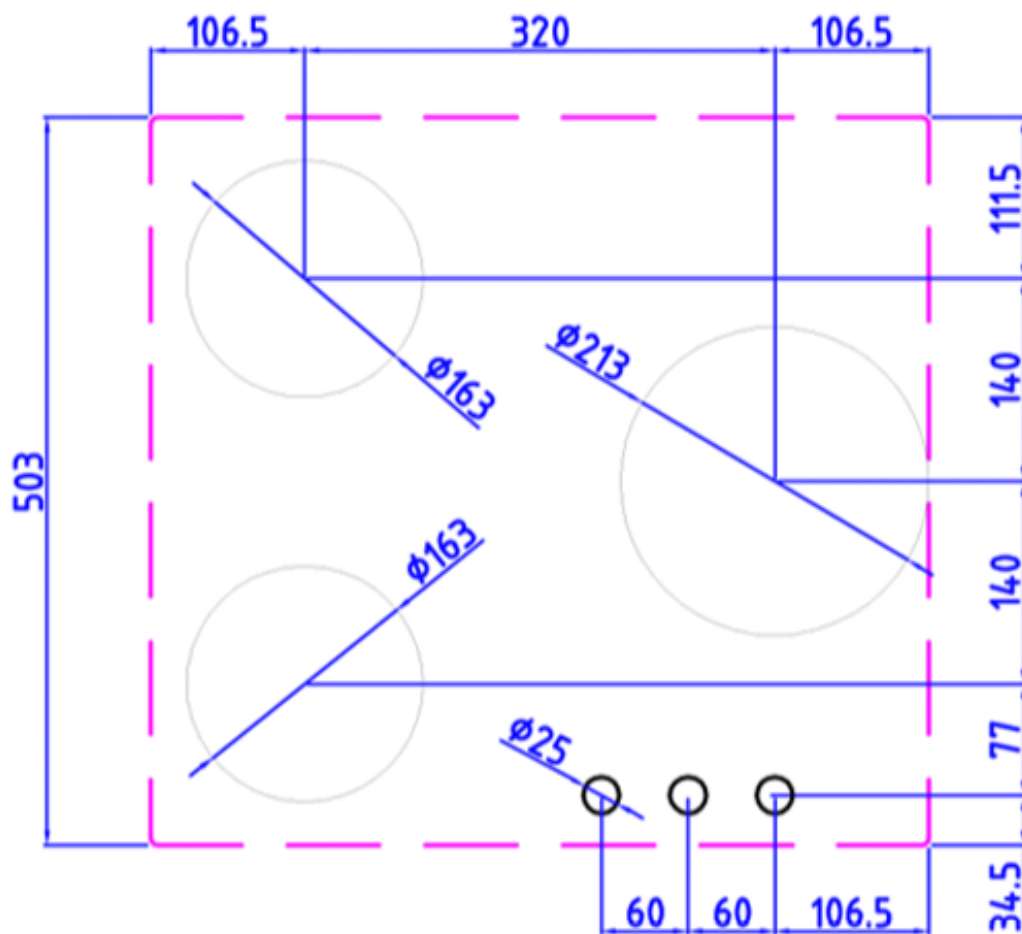

Design

- Control method Knobs
- Mounting method Surface

Dimensions

- Product dimensions (WxDxH) (mm) 533 x 503 x 89
- Product height incl. support bar (mm) 119

Technical specifications

- Maximum power 9800
- Electrical connection 220-240V 1L+N
- Frequency (Hz) 50
- Net weight (kg) 20,0

56006|01

Top view / bovenaanzicht

Vue de dessus / Draufsicht

Bottom view / onderaanzicht

Vue de dessous / Unteransicht

56006|01

Side view / zijaanzicht

Vue latérale / Seitenansicht

Front view / vooraanzicht

Vue de face / Vorderansicht

*119 incl support bar

P[|^Á æc! } / * æ^ }] æ[[] }

Ô[] - ã ~ !æã } Ás^Á[~ • / Lochbild