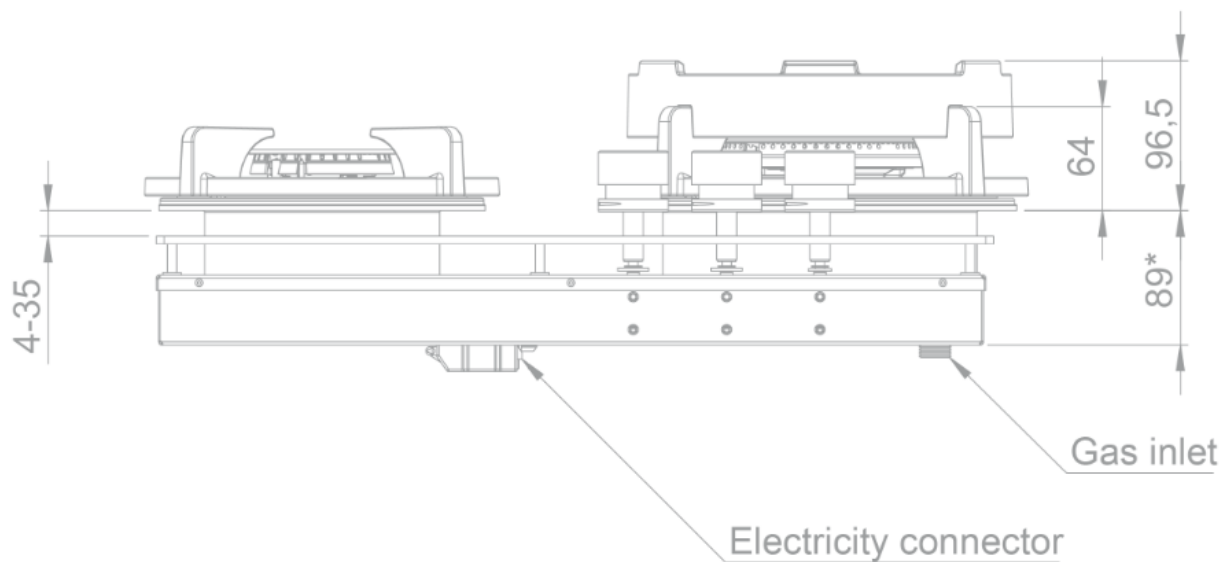

Design

- Control method Knobs
- Mounting method Surface

Dimensions

- Product dimensions (WxDxH) (mm) 533 x 503 x 89
- Product height incl. support bar (mm) 119

Technical specifications

- Maximum power 9800
- Electrical connection 220-240V 1L+N
- Frequency (Hz) 50
- Net weight (kg) 20,0

56006|01

Top view / bovenaanzicht

Vue de dessus / Draufsicht

Bottom view / onderaanzicht

Vue de dessous / Unteransicht

56006|01

Side view / zijaanzicht

Vue latérale / Seitenansicht