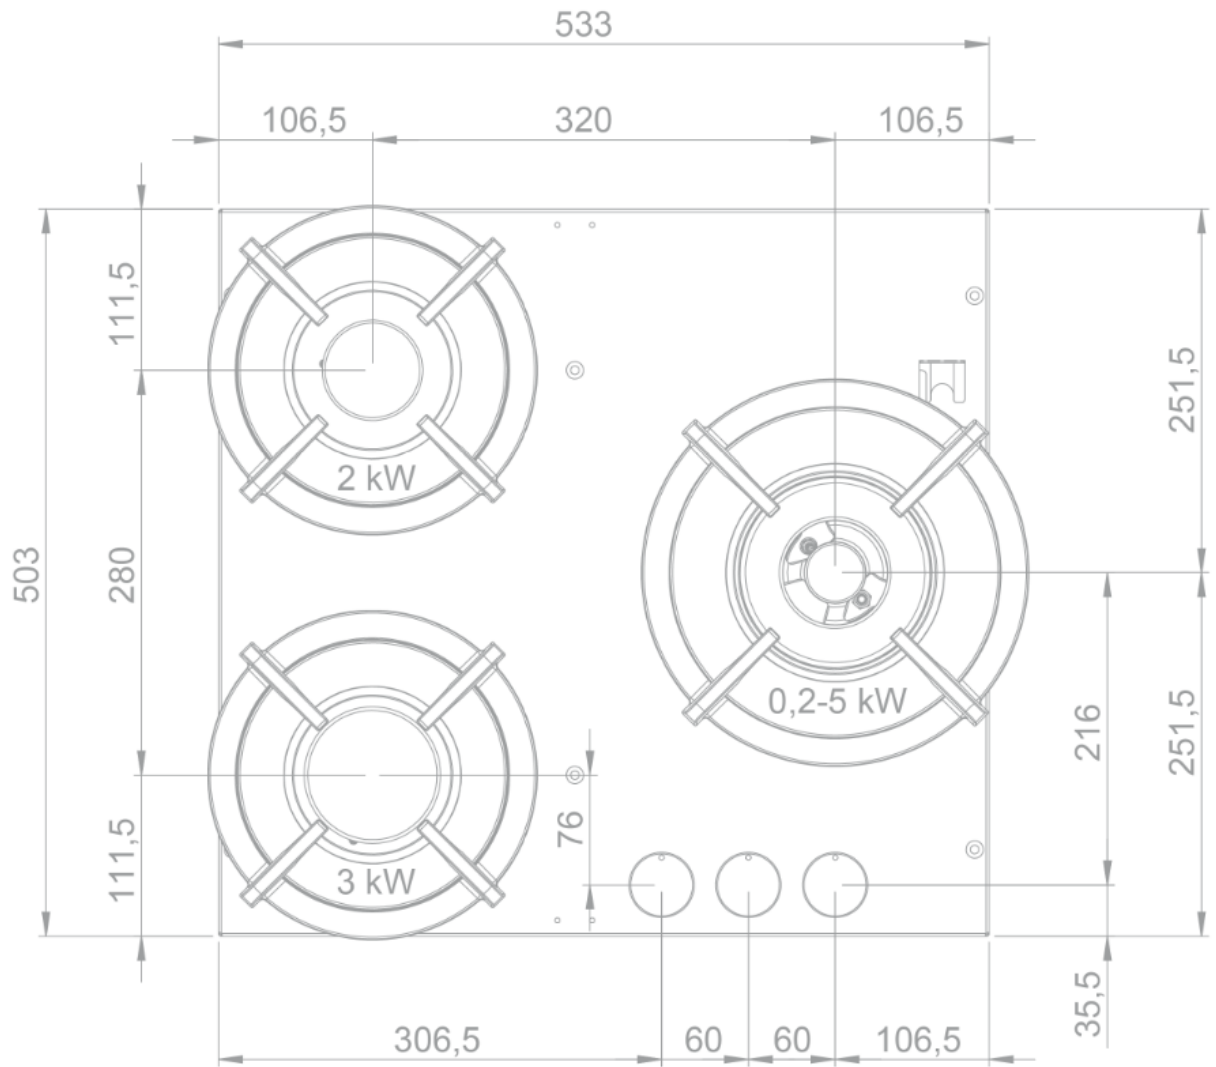

Design

- Control method Knobs
- Mounting method Surface

Dimensions

- Product dimensions (WxDxH) (mm) 533 x 503 x 89
- Product height incl. support bar (mm) 119

Technical specifications

- Maximum power 9800
- Electrical connection 220-240V 1L+N
- Frequency (Hz) 50
- Net weight (kg) 20,0

56006|01

Top view / bovenaanzicht

Vue de dessus / Draufsicht

Bottom view / onderaanzicht

Vue de dessous / Unteransicht

56006|01

Side view / zijaanzicht

Vue latérale / Seitenansicht