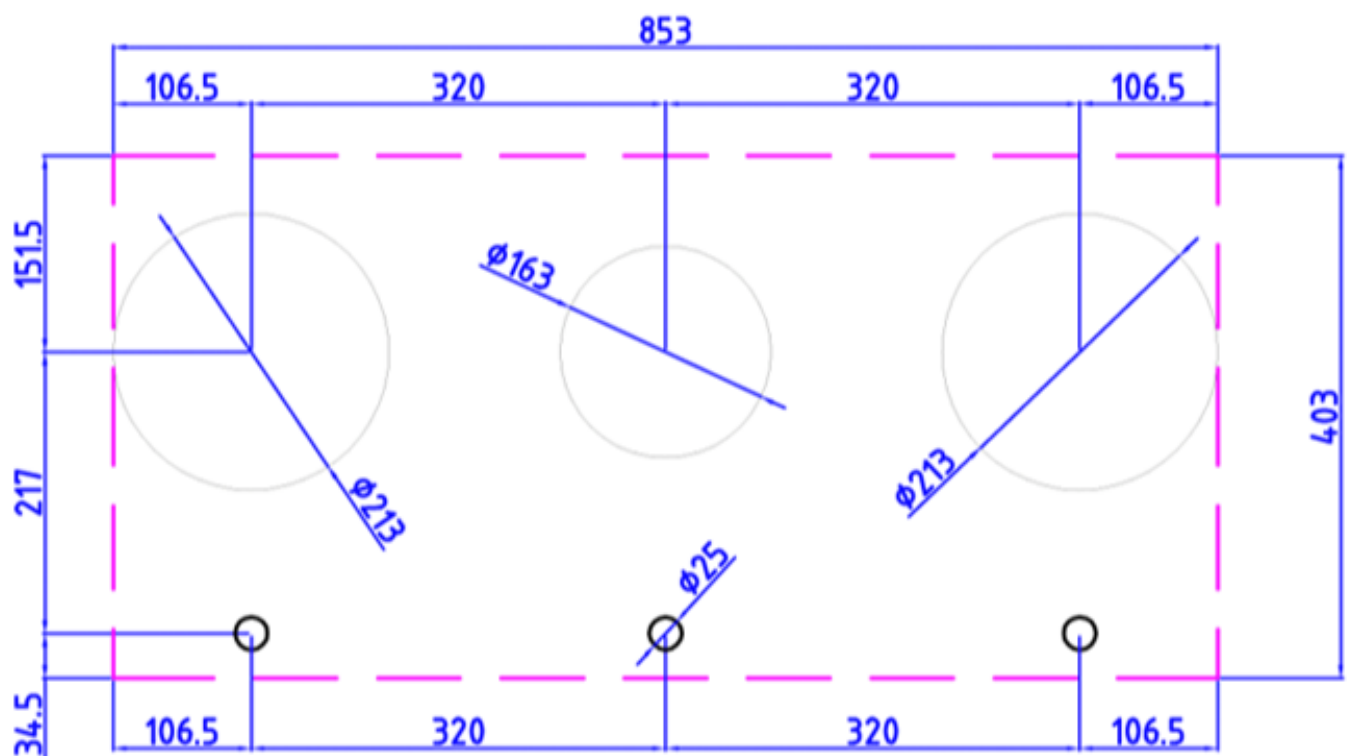

Front view / vooraanzicht

Vue de face / Vorderansicht

P[|^Á ææ!} / * ææ}] ææ[[ ] }

Ô[} -ã ~ !æã } Áæ^Á[~ • / Lochbild