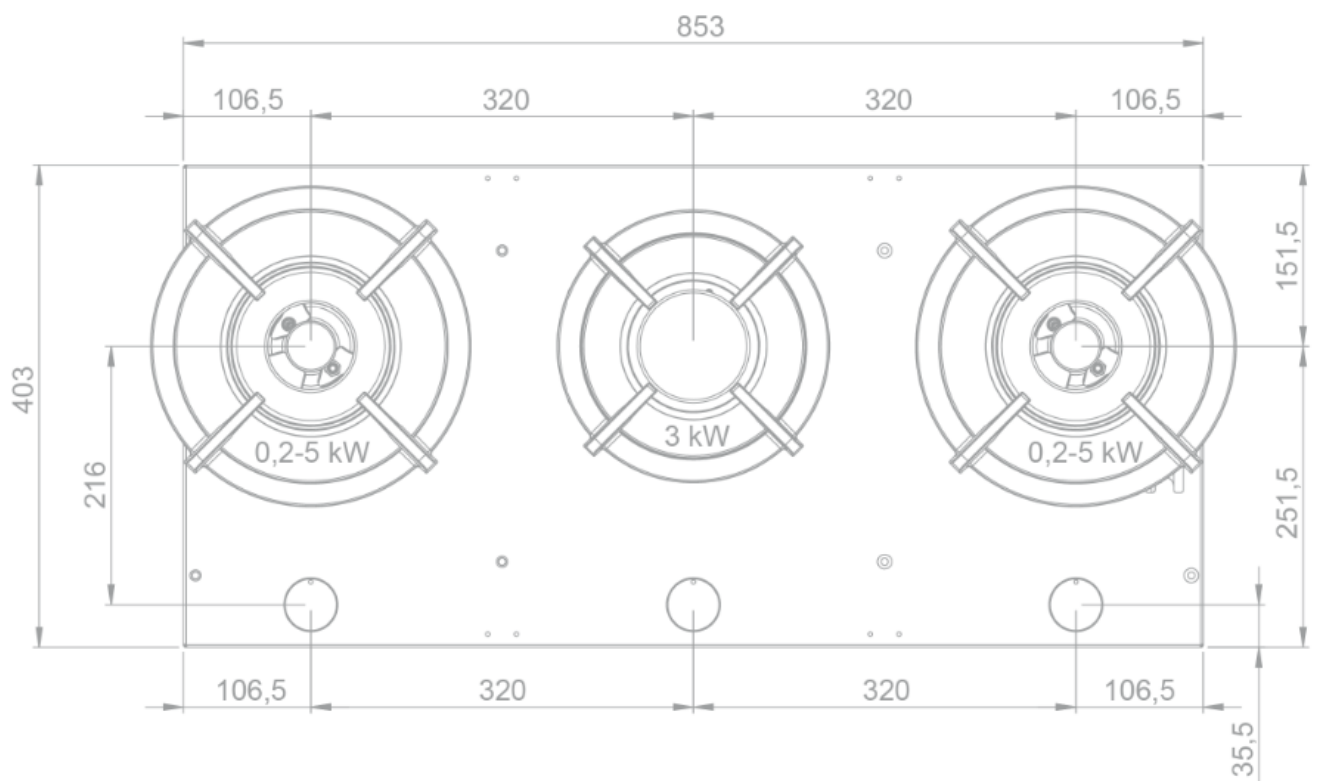

Gas - Novy Cusin Top
3 zones 90 cm
Black

EAN 5414425213412

Cooking Zones

- 3 zones
- Left : 200-5000 W
- Center : 3000 W
- Right : 200-5000 W

Functions & features

- Automatic spark ignition
- Flame protection

Design

- Control method Knobs
- Mounting method Surface

Dimensions

- Product dimensions (WxDxH) (mm) 853 x 403 x 89
- Product height incl. support bar (mm) 119

Technical specifications

- Maximum power 13000
- Electrical connection 220-240V 1L+N
- Frequency (Hz) 50
- Net weight (kg) 20,0

56008|01

Top view / bovenaanzicht

Vue de dessus / Draufsicht

Bottom view / onderaanzicht

Vue de dessous / Unteransicht

56008|01

Side view / zijaanzicht

Vue latérale / Seitenansicht