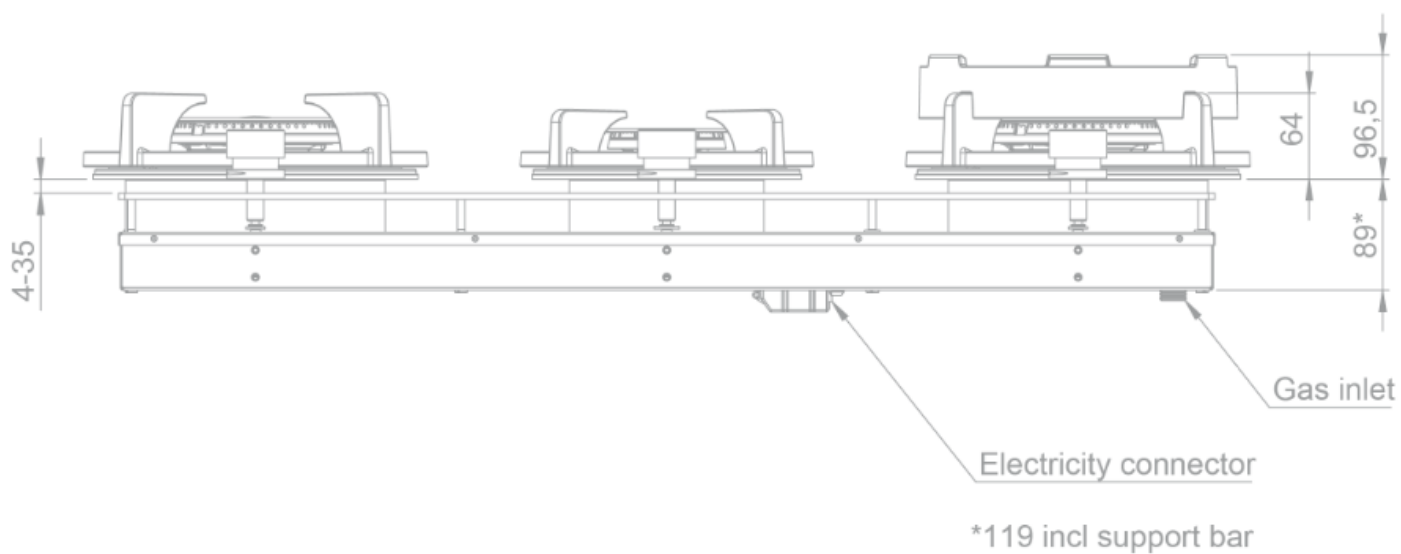

Gas - Novy Cusin Top
3 zones 90 cm
Black

EAN 5414425213412

Cooking Zones

- 3 zones
- Left : 200-5000 W
- Center : 3000 W
- Right : 200-5000 W

Functions & features

- Automatic spark ignition
- Flame protection

Design

- Control method Knobs
- Mounting method Surface

Dimensions

- Product dimensions (WxDxH) (mm) 853 x 403 x 89
- Product height incl. support bar (mm) 119

Technical specifications

- Maximum power 13000
- Electrical connection 220-240V 1L+N
- Frequency (Hz) 50
- Net weight (kg) 20,0

56008|01

Top view / bovenaanzicht

Vue de dessus / Draufsicht

Bottom view / onderaanzicht

Vue de dessous / Unteransicht

56008|01

Side view / zijaanzicht

Vue latérale / Seitenansicht