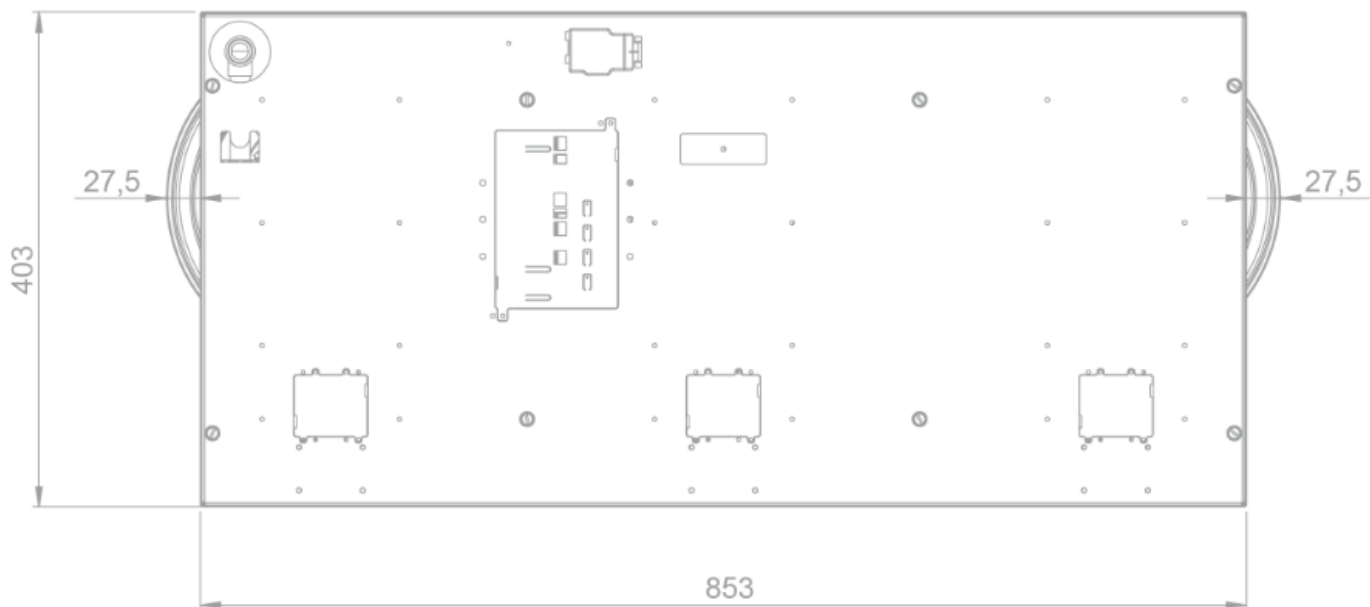

Gas - Novy Cusin Top
3 zones 90 cm
Black

EAN 5414425213412

Cooking Zones

- 3 zones
- Left : 200-5000 W
- Center : 3000 W
- Right : 200-5000 W

Functions & features

- Automatic spark ignition
- Flame protection

Design

- Control method Knobs
- Mounting method Surface

Dimensions

- Product dimensions (WxDxH) (mm) 853 x 403 x 89
- Product height incl. support bar (mm) 119

Technical specifications

- Maximum power 13000
- Electrical connection 220-240V 1L+N
- Frequency (Hz) 50
- Net weight (kg) 20,0

56008|01

Top view / bovenaanzicht

Vue de dessus / Draufsicht

Bottom view / onderaanzicht

Vue de dessous / Unteransicht

56008|01

Side view / zijaanzicht

Vue latérale / Seitenansicht