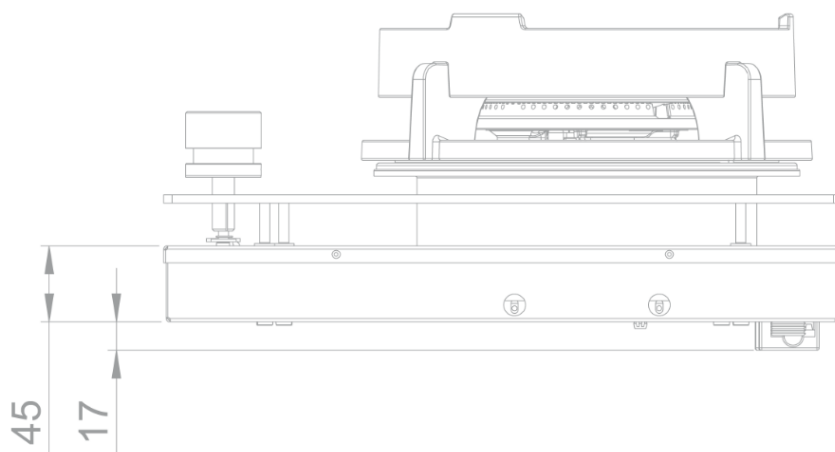

Gas - Novy Cusin Top
3 zones 90 cm
Black

EAN 5414425213412

Cooking Zones

- 3 zones
- Left : 200-5000 W
- Center : 3000 W
- Right : 200-5000 W

Functions & features

- Automatic spark ignition
- Flame protection

Design

- Control method Knobs
- Mounting method Surface

Dimensions

- Product dimensions (WxDxH) (mm) 853 x 403 x 89
- Product height incl. support bar (mm) 119

Technical specifications

- Maximum power 13000
- Electrical connection 220-240V 1L+N
- Frequency (Hz) 50
- Net weight (kg) 20,0

56008|01

Top view / bovenaanzicht

Vue de dessus / Draufsicht

Bottom view / onderaanzicht

Vue de dessous / Unteransicht

56008|01

Side view / zijaanzicht

Vue latérale / Seitenansicht