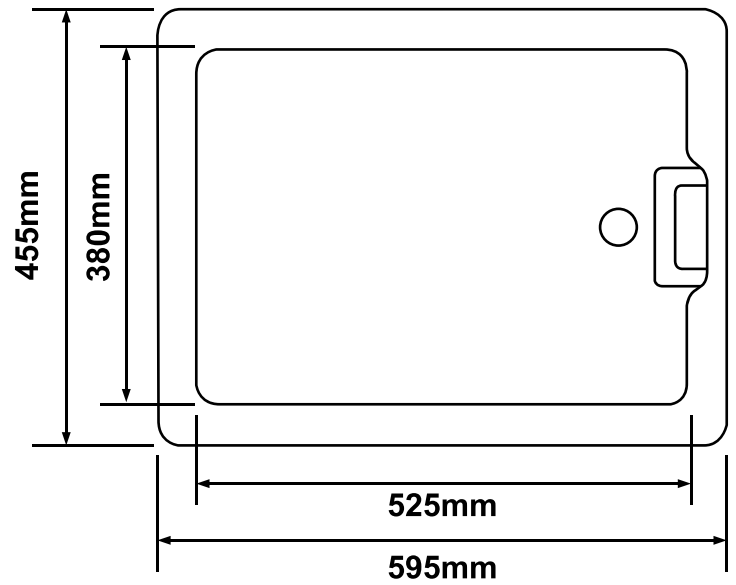

## Product Information

**Dimensions (WxDxH):** 595 x 455 x 250mm

**Bowl Size (WxDxH):** 525 x 380 x 215mm

**Material:** Fireclay Ceramic

**Finish:** Gloss White