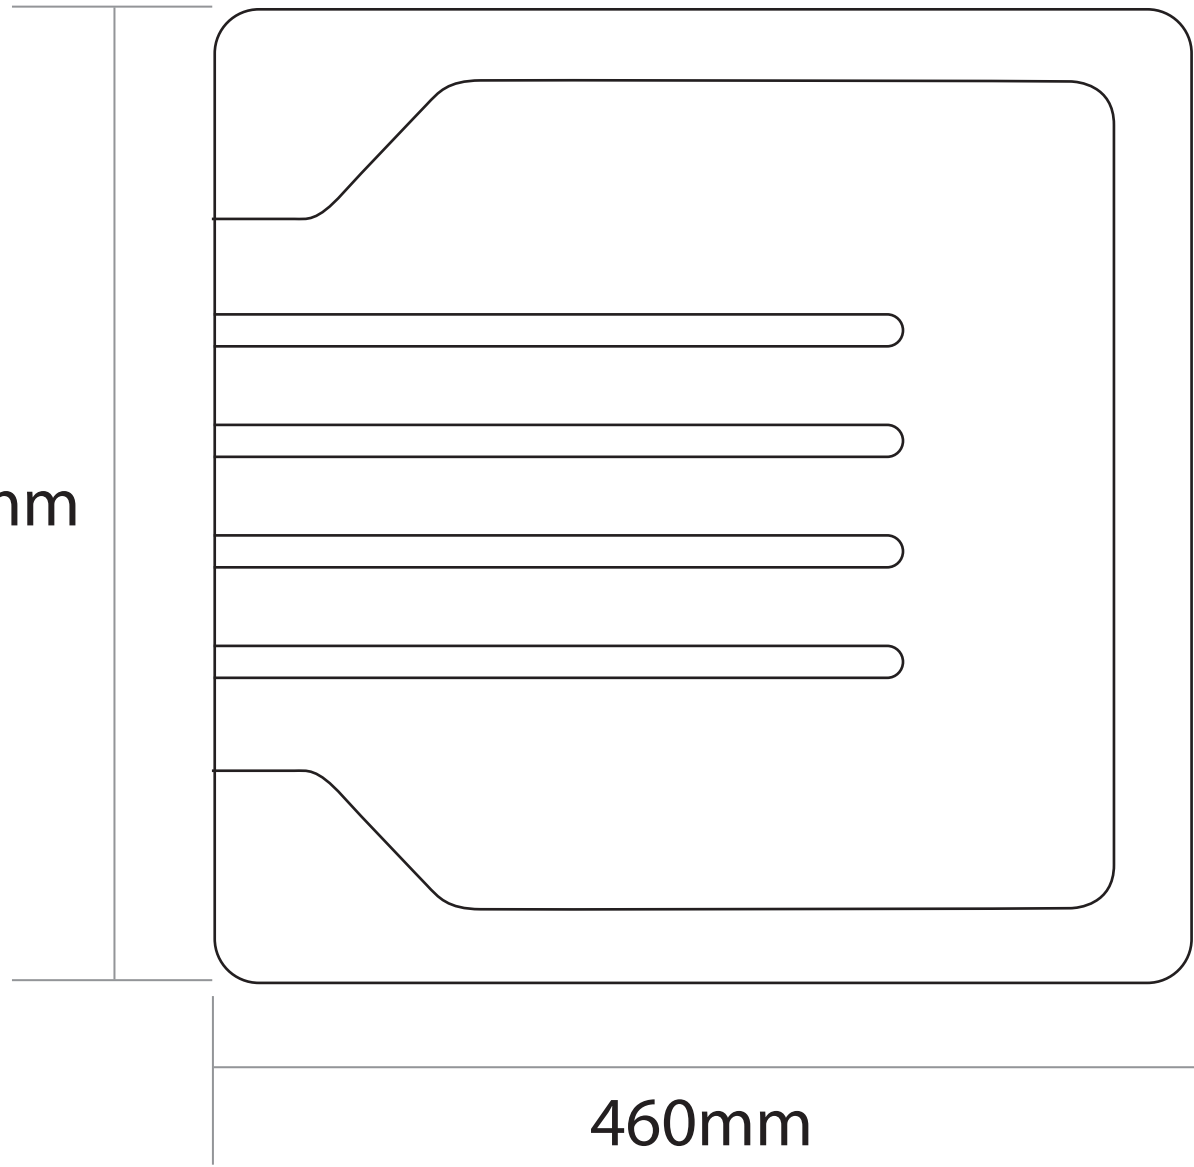

460mm

460mm